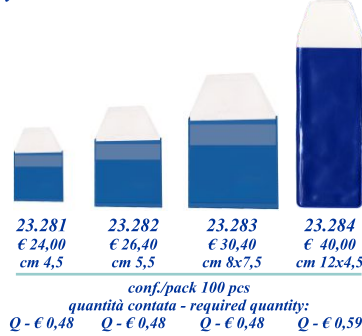

23.281 € 24,00 cm 4,5 23.282 € 26,40 cm 5,5 23.283 € 30,40 cm 8x7,5 23.284 € 40,00 cm 12x4,5
conf./pack 100 pcs
quantità contata - required quantity:
Q - € 0,48 Q - € 0,48 Q - € 0,48 Q - € 0,59