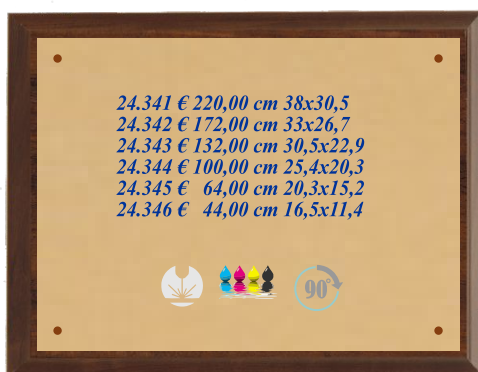

24.341 € 220,00 cm 38x30,5
24.342 € 172,00 cm 33x26,7
24.343 € 132,00 cm 30,5x22,9
24.344 € 100,00 cm 25,4x20,3
24.345 € 64,00 cm 20,3x15,2
24.346 € 44,00 cm 16,5x11,4