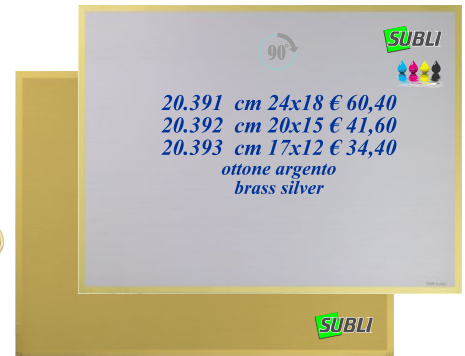

20.381 cm 24x18 € 41,20
20.382 cm 20x15 € 28,80
20.383 cm 17x12 € 22,00
ottone - brass

37

**Prezzo unitario per confezioni da 10 pz
Per quantità inferiori + 10%**