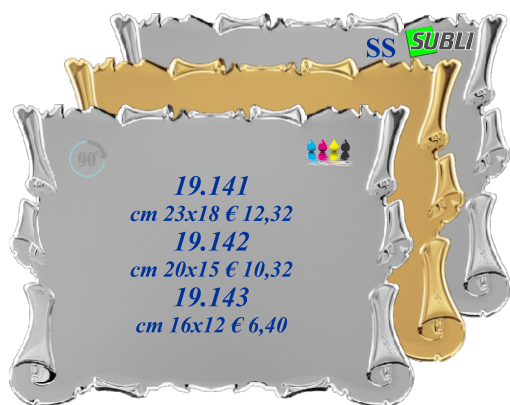

Astucci e cornici a pag. 21-21A
boxes and frames at pag. 21-21A

Astucci e cornici a pag. 21-21A
boxes and frames at pag. 21-21A

set completi - complete sets

19.161A cm 31x25 € 32,00
19.162A cm 26x21 € 23,60
19.163A cm 23x19 € 18,40

19.161D cm 26x21 € 23,60
19.162D cm 23x19 € 20,80
19.163D cm 19x16 € 17,20

Prezzo unitario per conf. da 10 pz Unit price for pack of 10 pcs
Per quantità inferiori + 10% For less quantity + 10%

19.161C cm 31x25 € 32,00
19.162C cm 26x21 € 23,60
19.163C cm 23x19 € 18,40