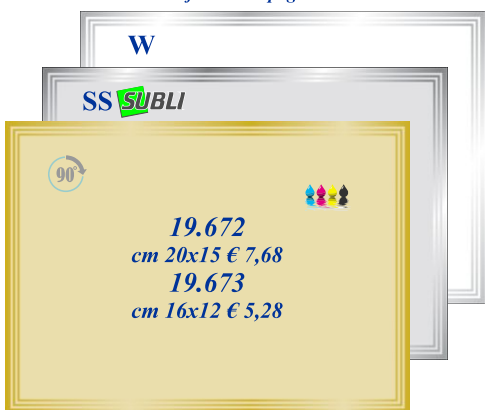

Prezzo unitario per conf. da 10 pz Unit price for pack of 10 pcs
Per quantità inferiori + 10% **For less quantity + 10%**