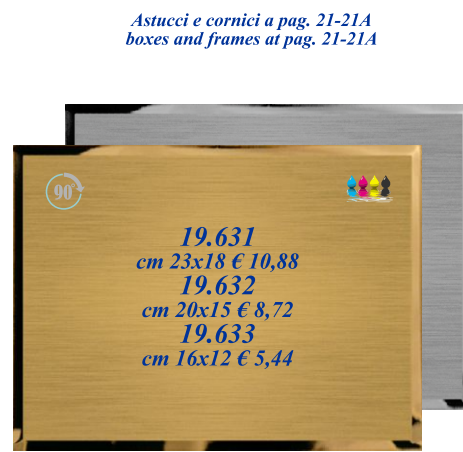

Astucci e cornici a pag. 21-21A
boxes and frames at pag. 21-21A

Astucci e cornici a pag. 21-21A
boxes and frames at pag. 21-21A