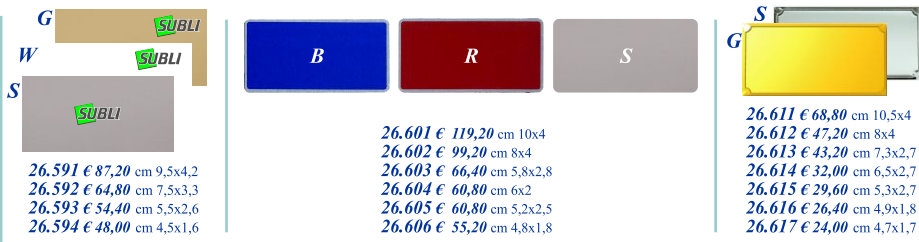

confezione 100 targhette alluminio - pack 100 aluminium small plates

26.591 € 87,20 cm 9,5x4,2
26.592 € 64,80 cm 7,5x3,3
26.593 € 54,40 cm 5,5x2,6
26.594 € 48,00 cm 4,5x1,6

26.601 € 119,20 cm 10x4
26.602 € 99,20 cm 8x4
26.603 € 66,40 cm 5,8x2,8
26.604 € 60,80 cm 6x2
26.605 € 60,80 cm 5,2x2,5
26.606 € 55,20 cm 4,8x1,8

26.611 € 68,80 cm 10,5x4
26.612 € 47,20 cm 8x4
26.613 € 43,20 cm 7,3x2,7
26.614 € 32,00 cm 6,5x2,7
26.615 € 29,60 cm 5,3x2,7
26.616 € 26,40 cm 4,9x1,8
26.617 € 24,00 cm 4,7x1,7

confezione 20 targhette alluminio - pack 20 aluminium small plates