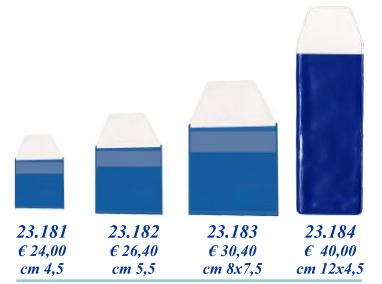

23.181 € 24,00 cm 4,5 23.182 € 26,40 cm 5,5 23.183 € 30,40 cm 8x7,5 23.184 € 40,00 cm 12x4,5
conf./pack 100 pcs
quantità contata - required quantity:
Q - € 0,48 Q - € 0,48 Q - € 0,48 Q - € 0,59

cordoncini, nastri e bustine per medaglie, lettera Q = quantità a richiesta - cords, ribbons and mini bags for medals, letter Q = required quantity

23.272 € 40,00
conf./pack 100 pcs
nastro/ribbon
cm 80x2
23.272Q € 0,61