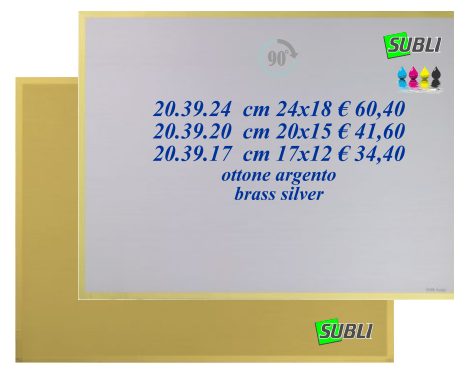

Astucci e cornici a pag. 21-21B
boxes and frames at pag. 21-21B

20.38.24 cm 24x18 € 41,20
20.38.20 cm 20x15 € 28,80
20.38.17 cm 17x12 € 22,00
ottone - brass

39

Prezzo unitario per confezioni da 10 pz
Per quantità inferiori + 10%