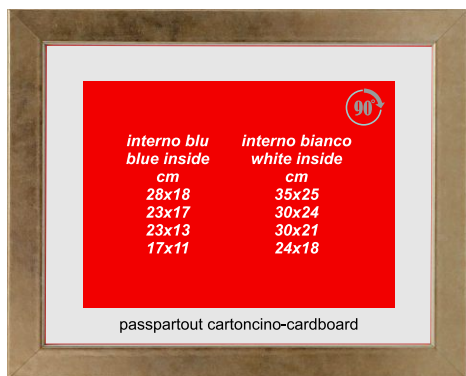

21.02.39AG cm 39x29 € 25,60
21.02.35AG cm 35x28 € 23,20
21.02.34AG cm 34x25 € 22,40
21.02.29AG cm 29x24 € 20,80