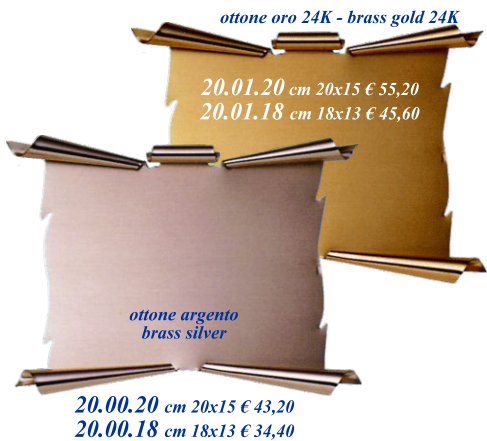

39

set completi - complete sets

Prezzo unitario per conf. da 10 pz

Unit price for pack of 10 pcs

Per quantità inferiori + 10%

For less quantity + 10%

19.91.31 cm 31x25 € 31,28
 19.91.26 cm 26x21 € 22,56
 19.91.23 cm 23x19 € 17,52

19.92.30 cm 30,5x22,9 € 24,32
 19.92.25 cm 25,4x20,3 € 21,44
 19.92.23 cm 22,9x17,8 € 14,32

19.93.28 cm 28x23 € 26,16
 19.93.26 cm 26x21 € 20,64
 19.93.21 cm 21x17 € 16,16

**TARGHE DI QUALITÀ SUPERIORE
TOP QUALITY PLATES**