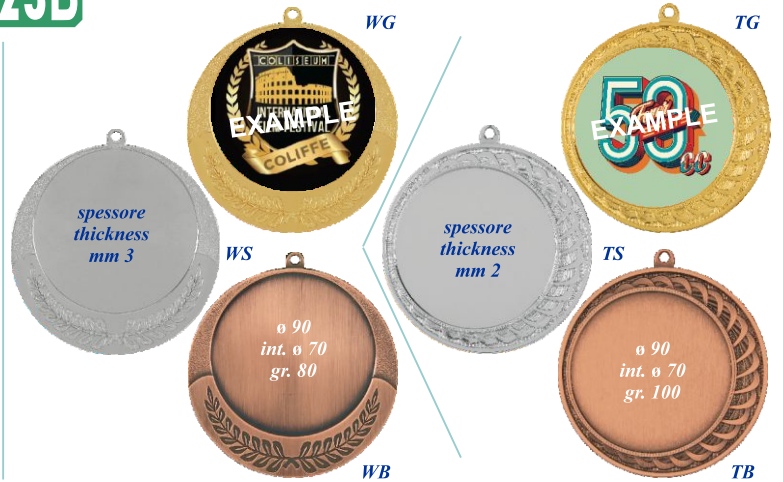

accessori per medaglie
a pag.-at pages 22-23A
accessories for medals

23.27.70 mm 70 € 184,00 (100 pcs) - 23.27.70Q € 2,40

23B

Q =
quantità richiesta
required quantity

23.27.70 mm 70 € 184,00 (100 pcs) - 23.27.70Q € 2,40