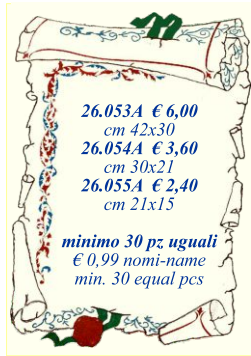

targhette/medaglie cani
dog plates/medals
Q = quantità richiesta
required quantity

26.033A mm 38x25
€ 72,00 conf/pack 25 pcs
26.033AQ € 4,00

26.035 € 32,00 mm 28x50
26.035A € 29,60 mm 23x38
iron - conf/pack 25 pcs
26.035Q - 26.035AQ € 1,87

26.036 € 29,60
mm 25
iron - conf.
pack 25 pcs
26.036Q € 1,87

26 calamite - magnetics

#6 prezzo per minimo 6 pz
price for 6 pcs minimum
per quantità inferiori +10%
for less quantity + 10%

26.036F
€ 1,73 #6
cm 8x5,5x0,5

26.036G
€ 3,07 #6
cm 7,5x7,5x0,7

26.036H
€ 2,67 - #6
cm 5x0,7

nastro pergamene
parchements ribbon

26.036L
€ 0,40 #6
cm 17x1,5

coccarde/rosettes

26.037R
cm 30x11
€ 3,95 #6

26.037B
cm 30x11
€ 3,95 #6

26.037Y
cm 30x11
€ 3,95 #6

26.037G
cm 30x11
€ 3,95 #6

26.037E
cm 30x11
€ 3,95 #6

26.037M
cm 30x11
€ 3,95 #6

26.037W
cm 30x11
€ 3,95 #6

SUBLI

adesivi/vinyl stickers o 50 mm pag. 27

coccarde/rosettes

26.038A
cm 29x13
€ 4,40 #6

26.040
cm 17x6,5
€ 2,40 #6

#6 prezzo per minimo 6 pz
price for 6 pcs minimum
per quantità inferiori +10%
for less quantity + 10%

adesivi/vinyl stickers
o 50-25 mm pag. 27

pergamene
parchements

39

gagliardetti con bustina trasparen., montati
pennants with transparent bag, assembled

gagliardetti con bustina trasparen., smontati,
pennants with transparent bag, disassembled
neutri da stampare, stampa a pagina 27
neutral to print, print page 27

bandiere/flags

26.260A
Conf. 20 bandiere
pack 20 flags
cm 30x21 € 10,80
€ 0,93 sing.

26.260B
Conf. 20 bandiere
pack 20 flags
cm 45x30 € 18,40
€ 1,60 sing.

26.260D
Conf. 20 bandiere
pack 20 flags
cm 30x21 € 10,80
€ 0,93 sing.

26.272IT cm 140x90
€ 80,00 conf. 10 pz - € 9,60 sing.

26.273IT cm 100x70
€ 48,00 conf. 10 pz - € 6,40 sing.

26.281 cm 140x90
€ 75,02 conf 10 pz - € 8,80 sing.

26.282 cm 100x70
€ 52,80 conf. 10 pz - € 6,00 sing.

nastri/ribbons
26.290 € 90,40
Conf. 100 pz
26.290Q € 1,49